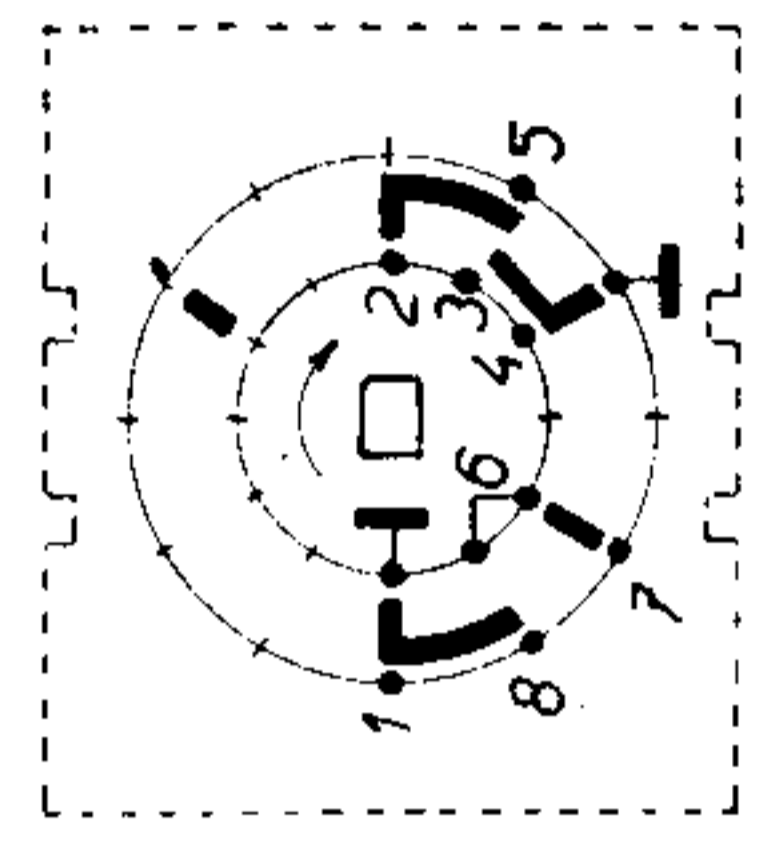

□	192 ÷ 575	m
□	708 ÷ 1910	m

PHILIPS PHILETTA 203U

MF = 452 kHz

1941/42

UY1N (UY21)