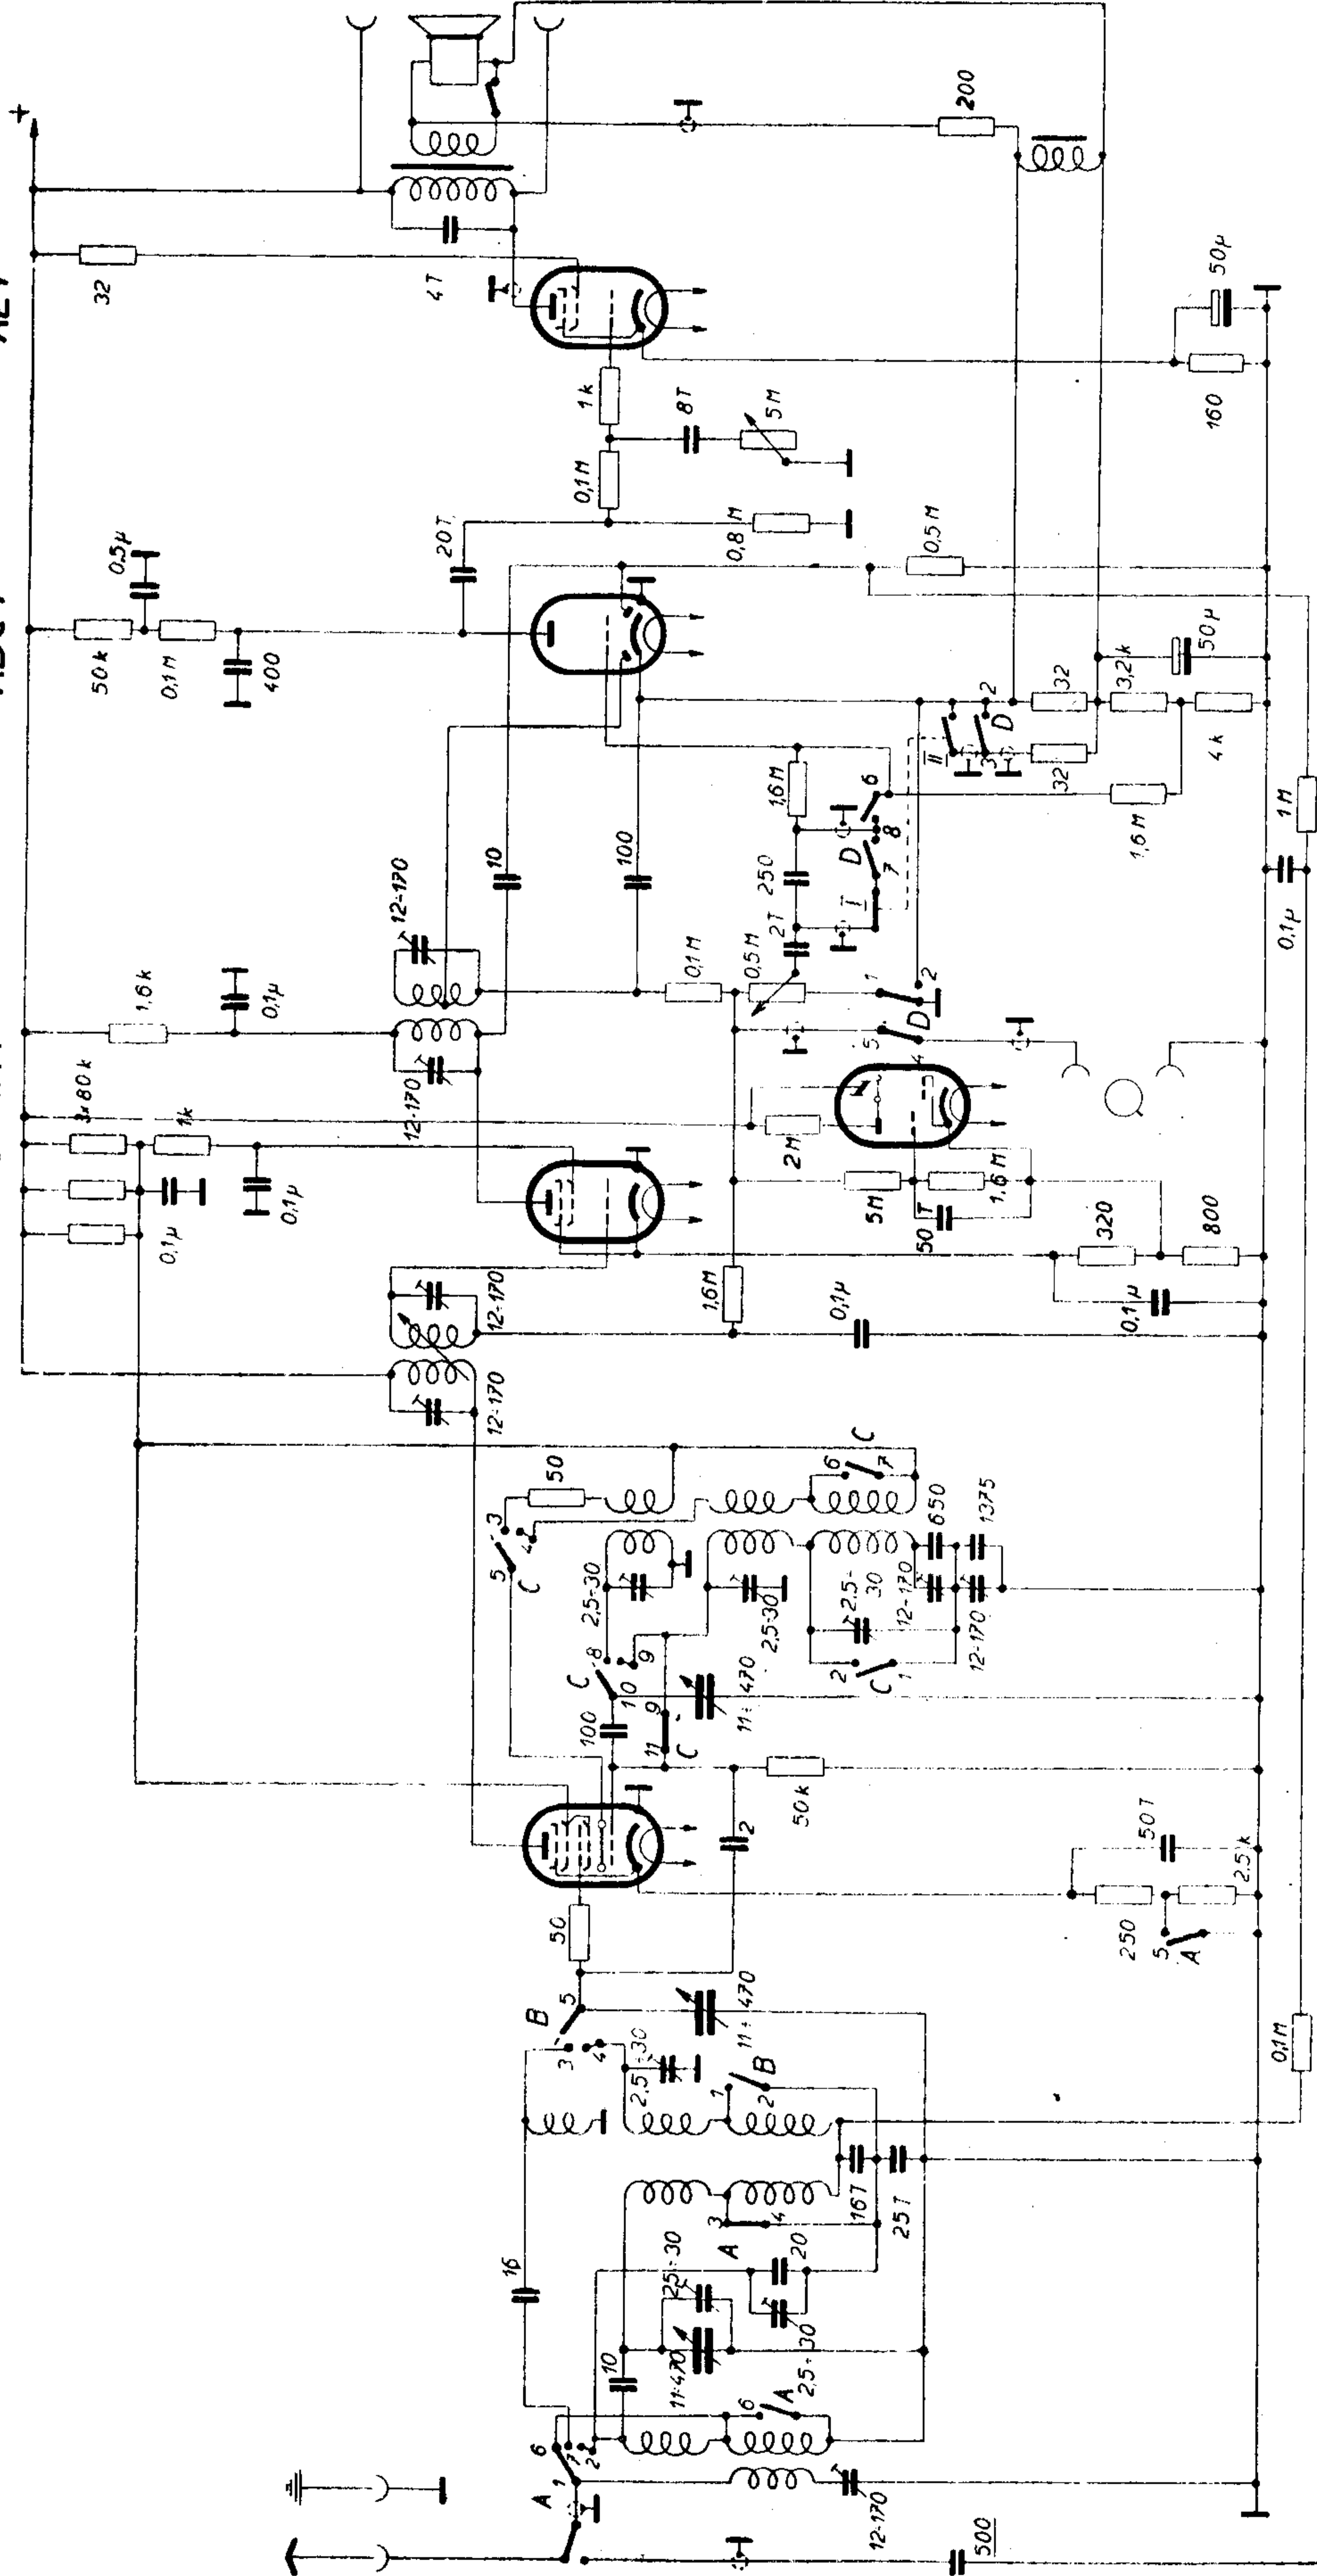

AK 2

AF 3 AM 1

ABC 1

AL 4

I	II	III	IV
16,7 - 51 m	198 - 585 m	725 - 2000 m	

# PHILIPS SONATA 796 A

1936/37

MF = 128 kHz