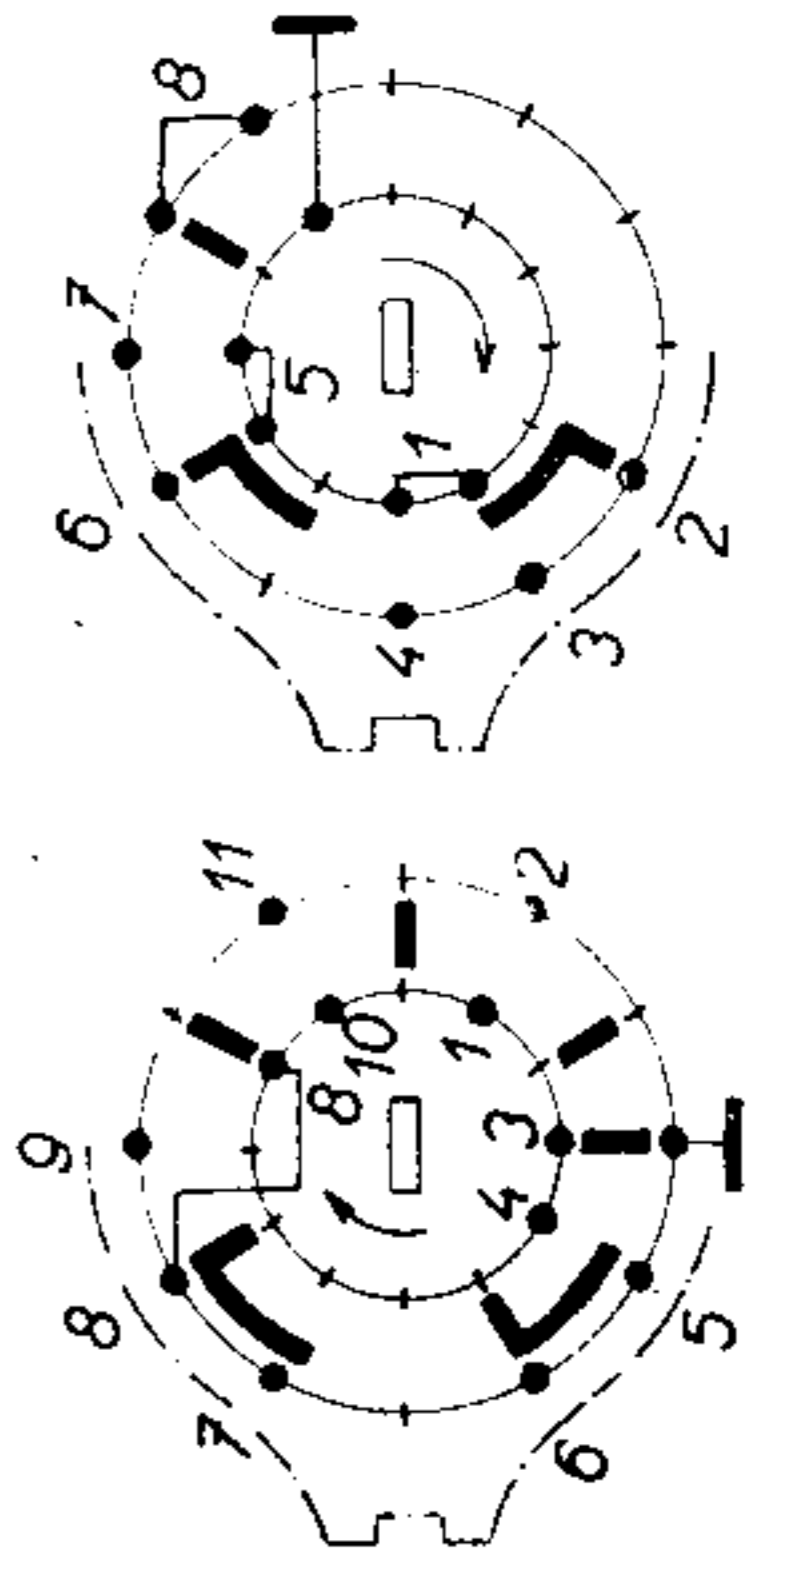

REKTRA RA 162
1941/42 MF=128kHz

□	13,8 ÷ 51 m
◇	175 ÷ 585 m
▽	708 ÷ 2000 m

110, 125, 145,
200, 220, 245V