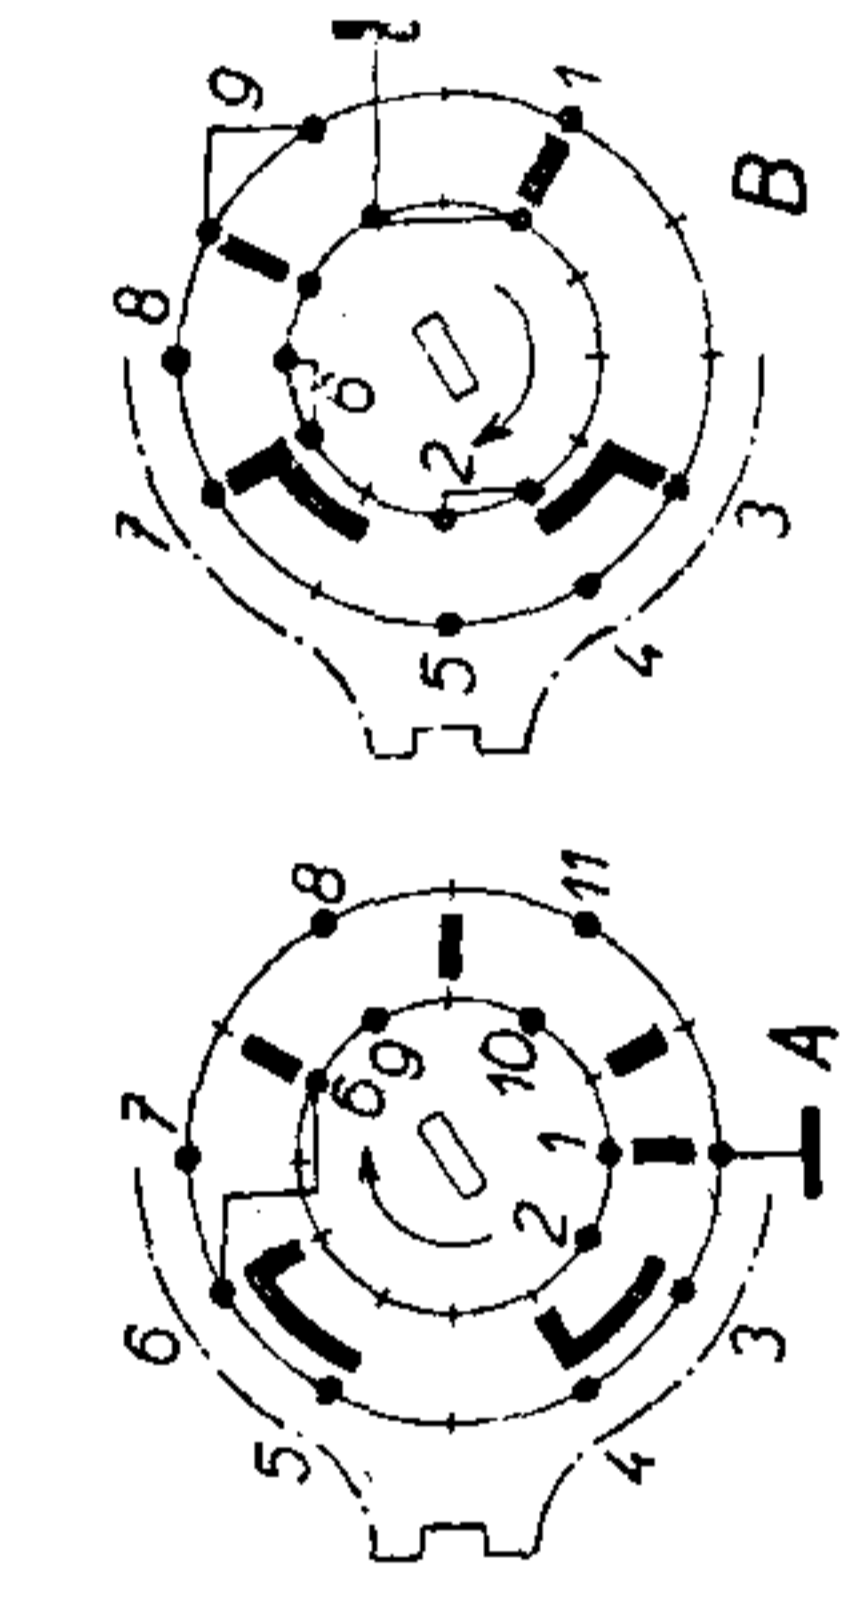

|      |   |        |
|------|---|--------|
| 13,8 | ÷ | 51 m   |
| 17,5 | ÷ | 585 m  |
| 708  | ÷ | 2000 m |

REKTRA RA 97

1939/40 MF=128kHz