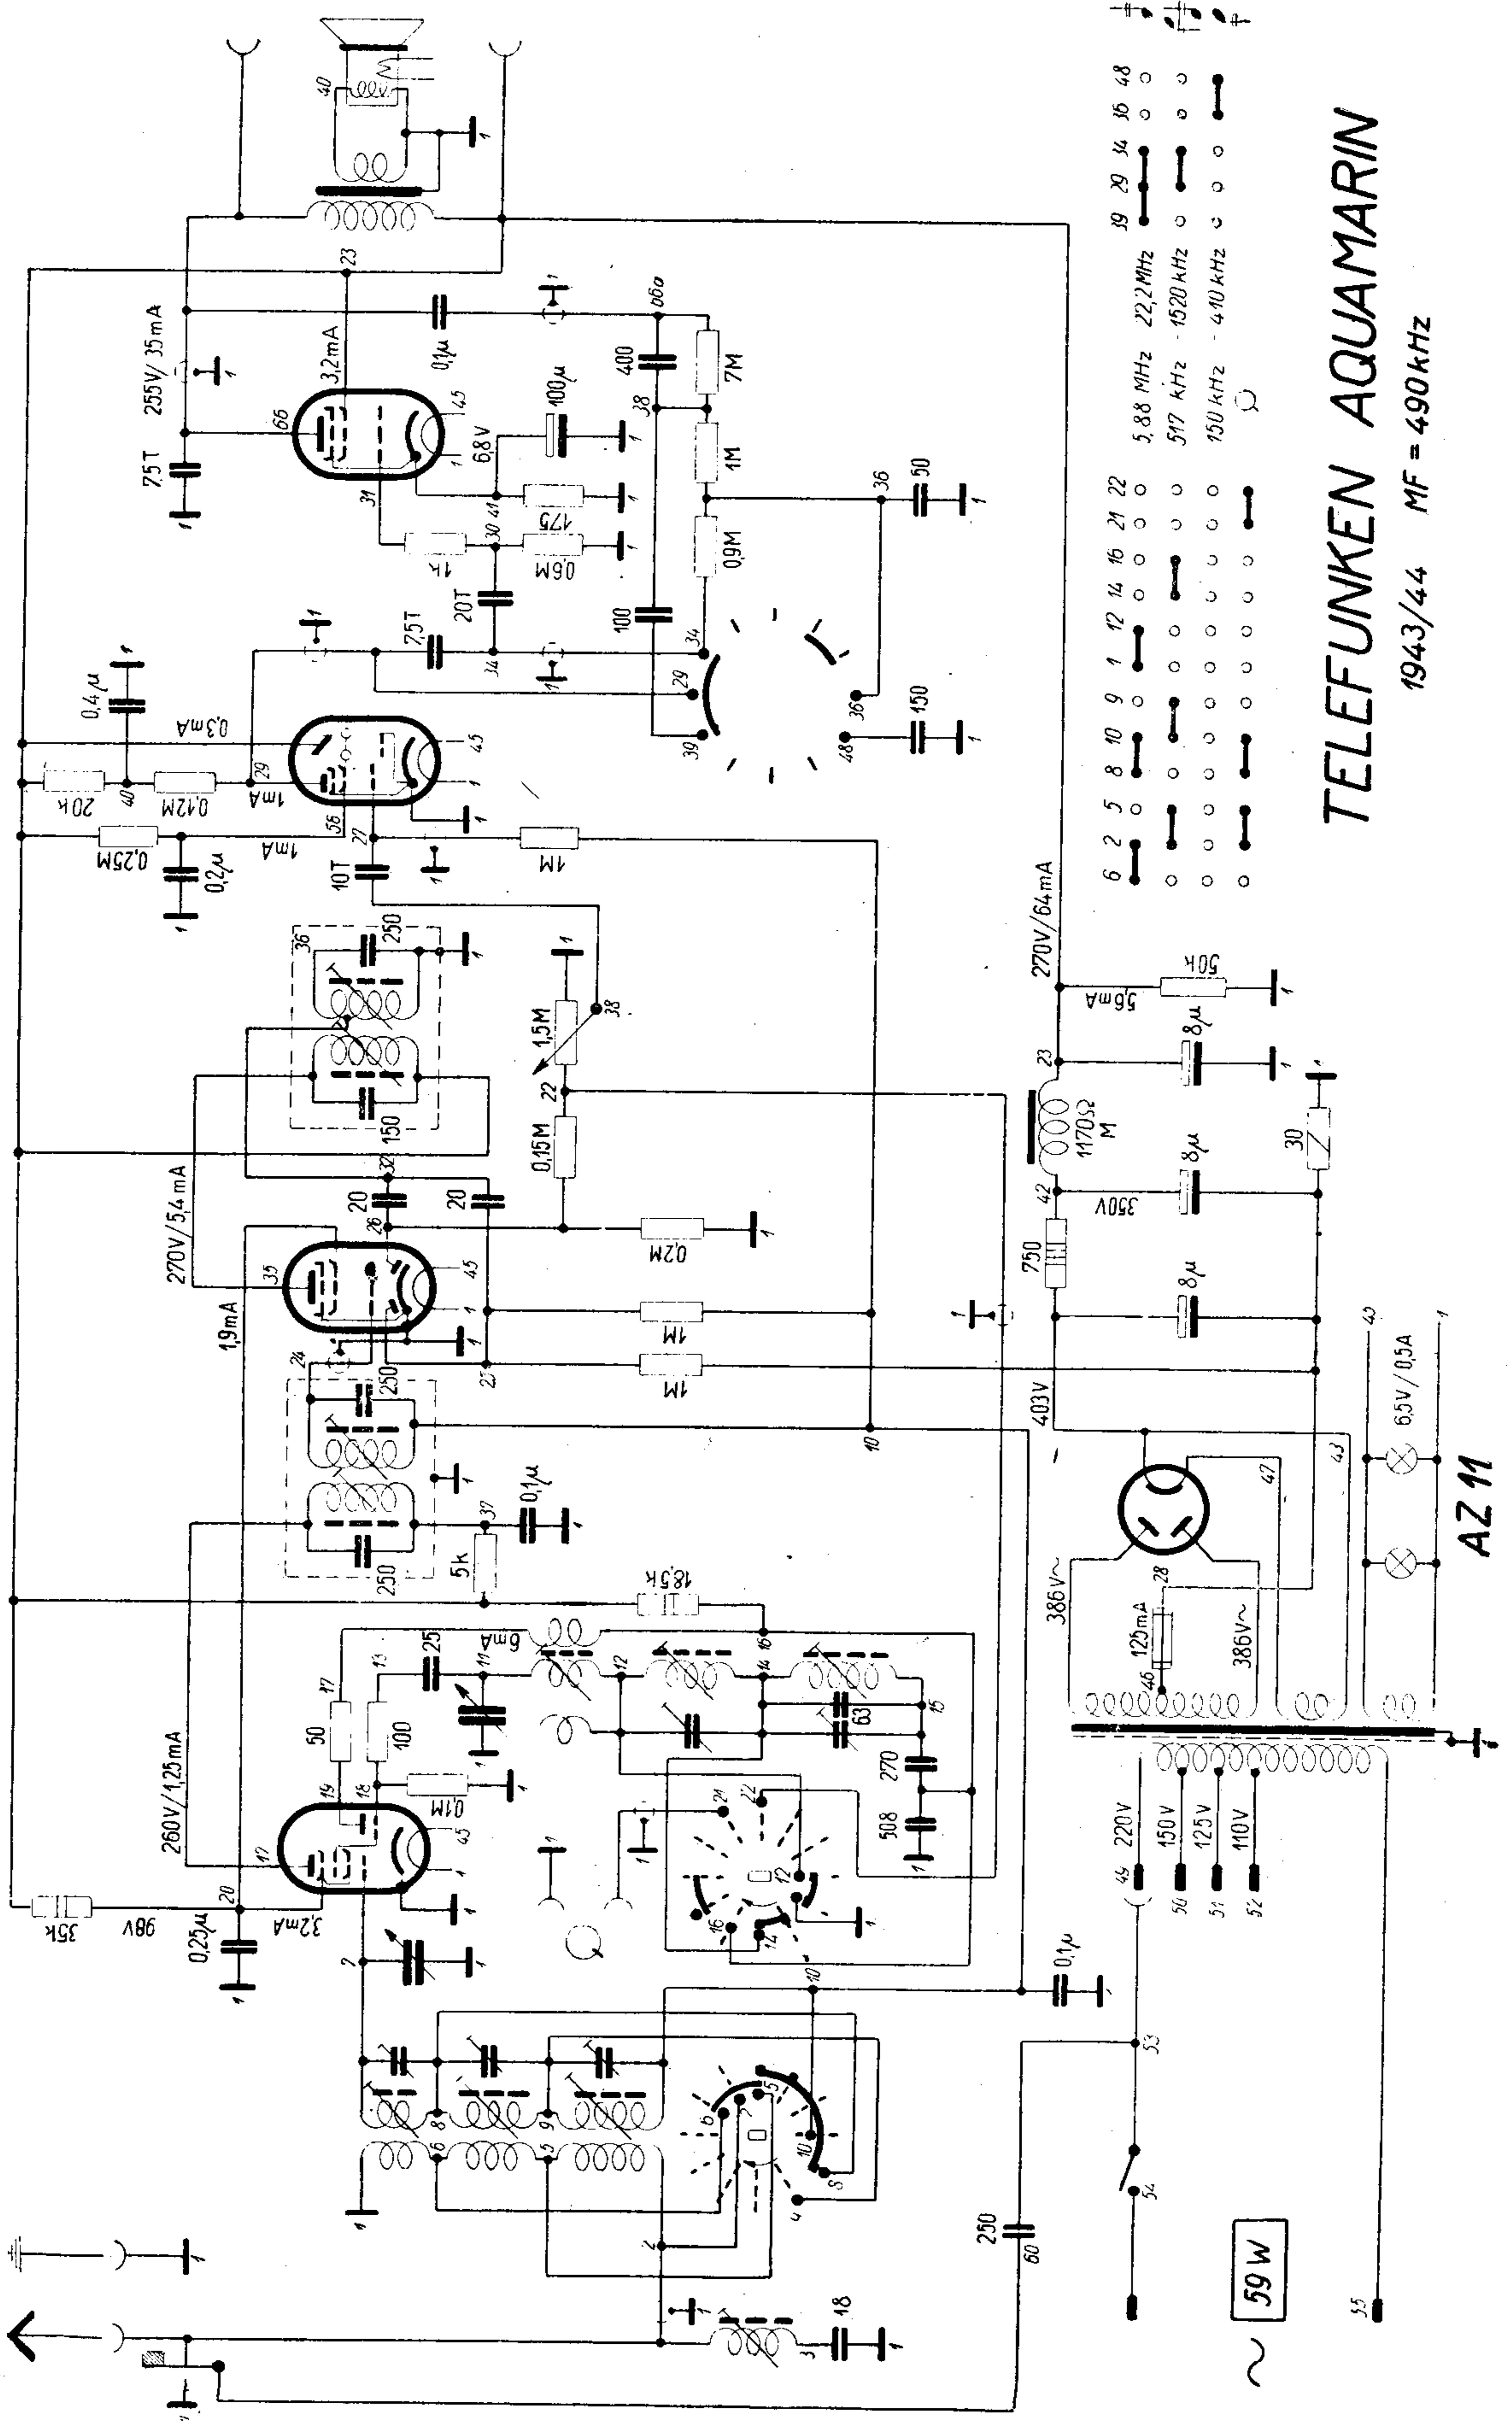

ECH 11

EBF 11

EFM 11

EL 11

TELEFUNKEN AQUAMARIN

1943/44 MF = 490 kHz

AZ 11