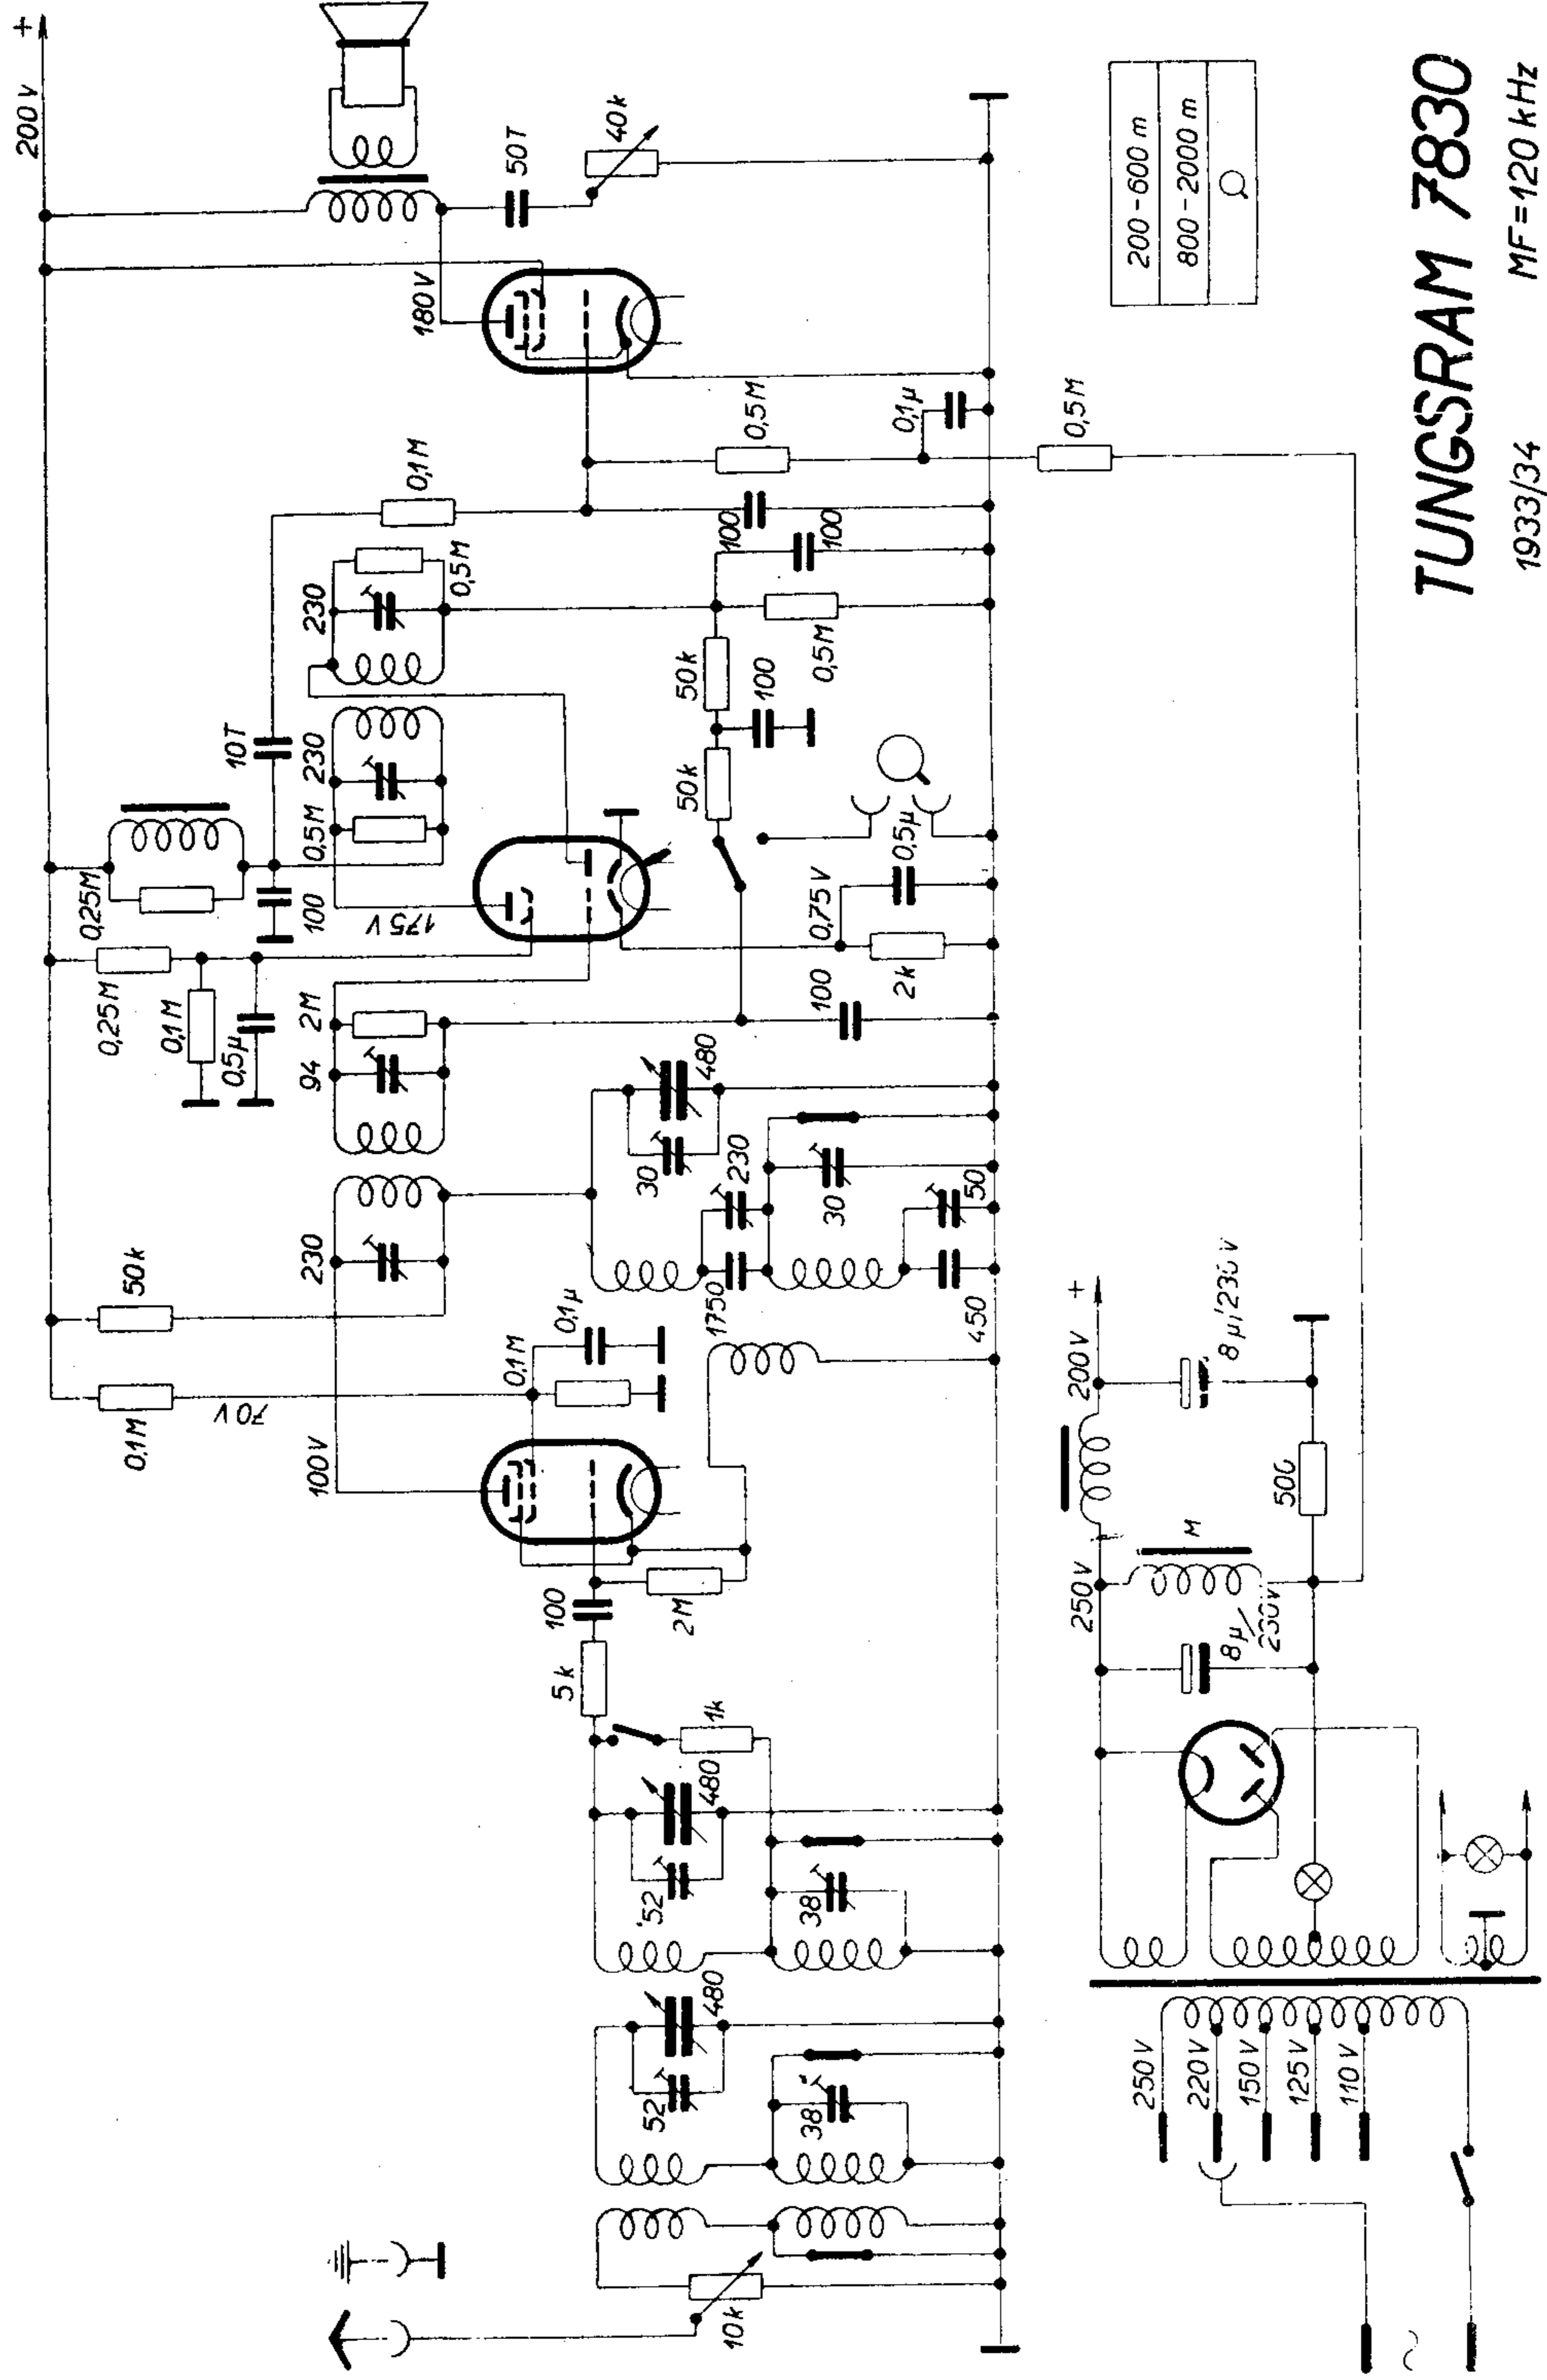

HP 4100

DS 4101

APP 4120

TUNGSRAM 7830

MF=120 kHz

1933/34

PV 495